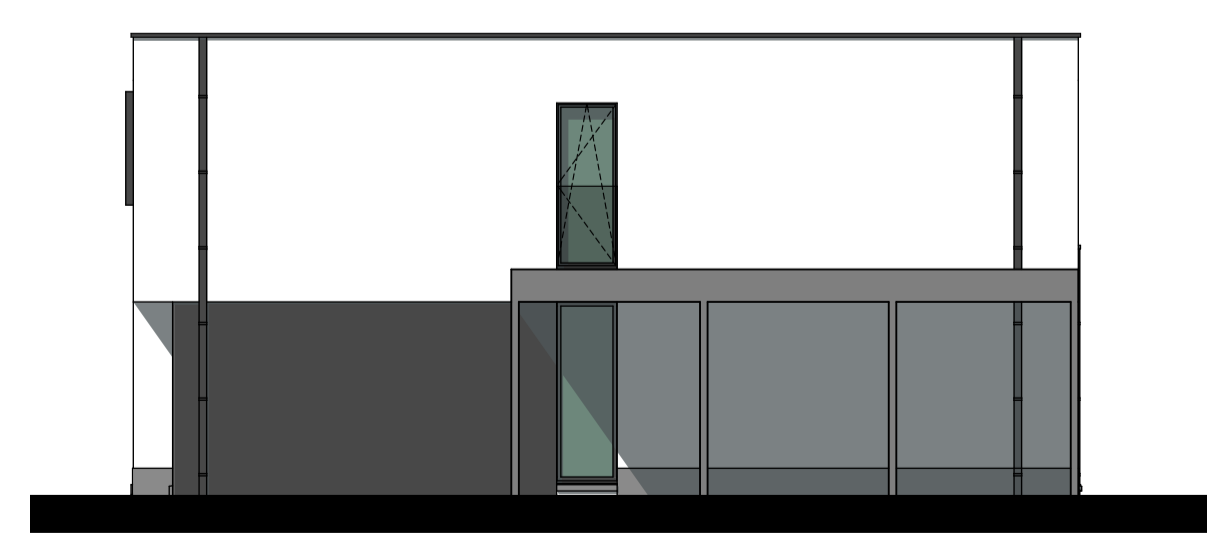

**CB-HOB-M-A**

Type: 2 Halfopen woningen  
 Stijl: Modern  
 Gevelbreedte: 7m

woning A      woning B

GRONDPLAN

woning A      woning B

1e VERDIEPING

DAKENPLAN

**CUBO BIANCO**  
 TEKEN & ONTWERPBUREAU

[www.cubobianco.be](http://www.cubobianco.be)

0 10m

woning A      woning B

VOORGEVEL

ZIJGEVEL RECHTS (WONING B)

woning B      woning A

ACHTERGEVEL

ZIJGEVEL LINKS (WONING A)