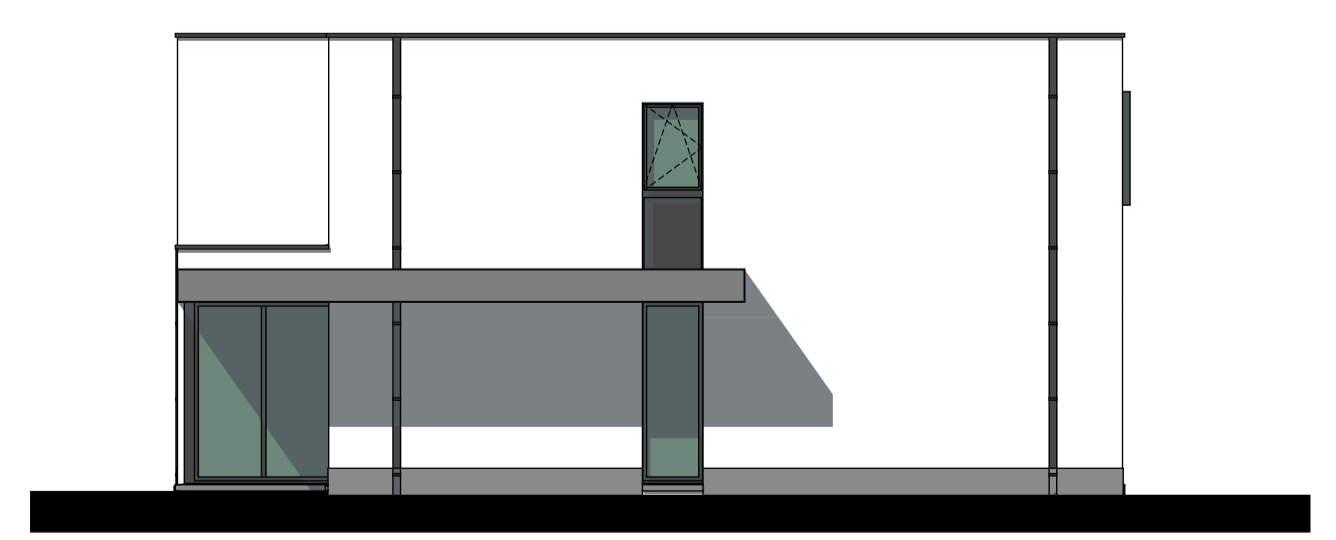

**CB-HOB-M-A**

Type: 2 Halfopen woningen  
 Stijl: Modern  
 Gevelbreedte: 7m

woning A      woning B

GRONDPLAN

woning A      woning B

1e VERDIEPING

DAKENPLAN

**CUBO BIANCO**  
 TEKEN & ONTWERPBUREAU

[www.cubobianco.be](http://www.cubobianco.be)

0 10m

woning A      woning B

VOORGEVEL

ZIJGEVEL RECHTS (WONING B)

woning B      woning A

ACHTERGEVEL

ZIJGEVEL LINKS (WONING A)