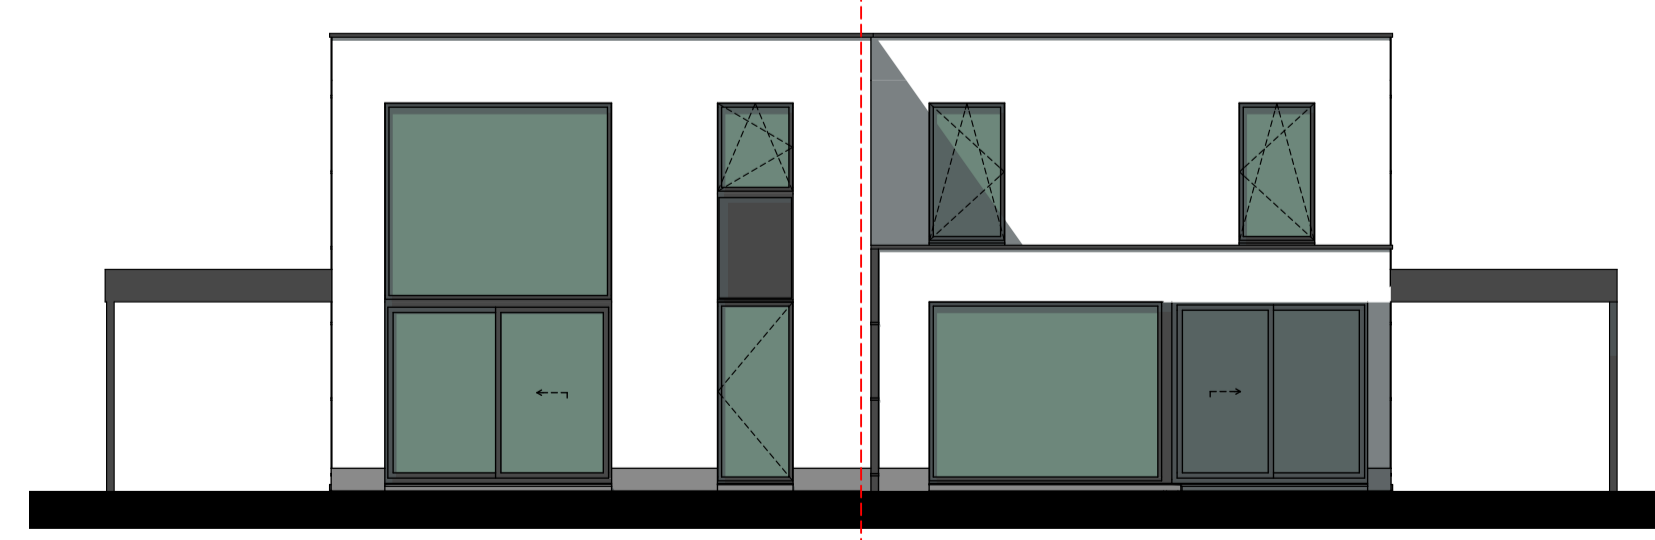

**CB-HOB-M-A**

Type: 2 Halfopen woningen  
 Stijl: Modern  
 Gevelbreedte: 7m

woning A      woning B

GRONDPLAN

woning A      woning B

1e VERDIEPING

DAKENPLAN

**CUBO BIANCO**  
 TEKEN & ONTWERPBUREAU

[www.cubobianco.be](http://www.cubobianco.be)

0 10m

woning A      woning B

VOORGEVEL

ZIJGEVEL RECHTS (WONING B)

woning B      woning A

ACHTERGEVEL

ZIJGEVEL LINKS (WONING A)