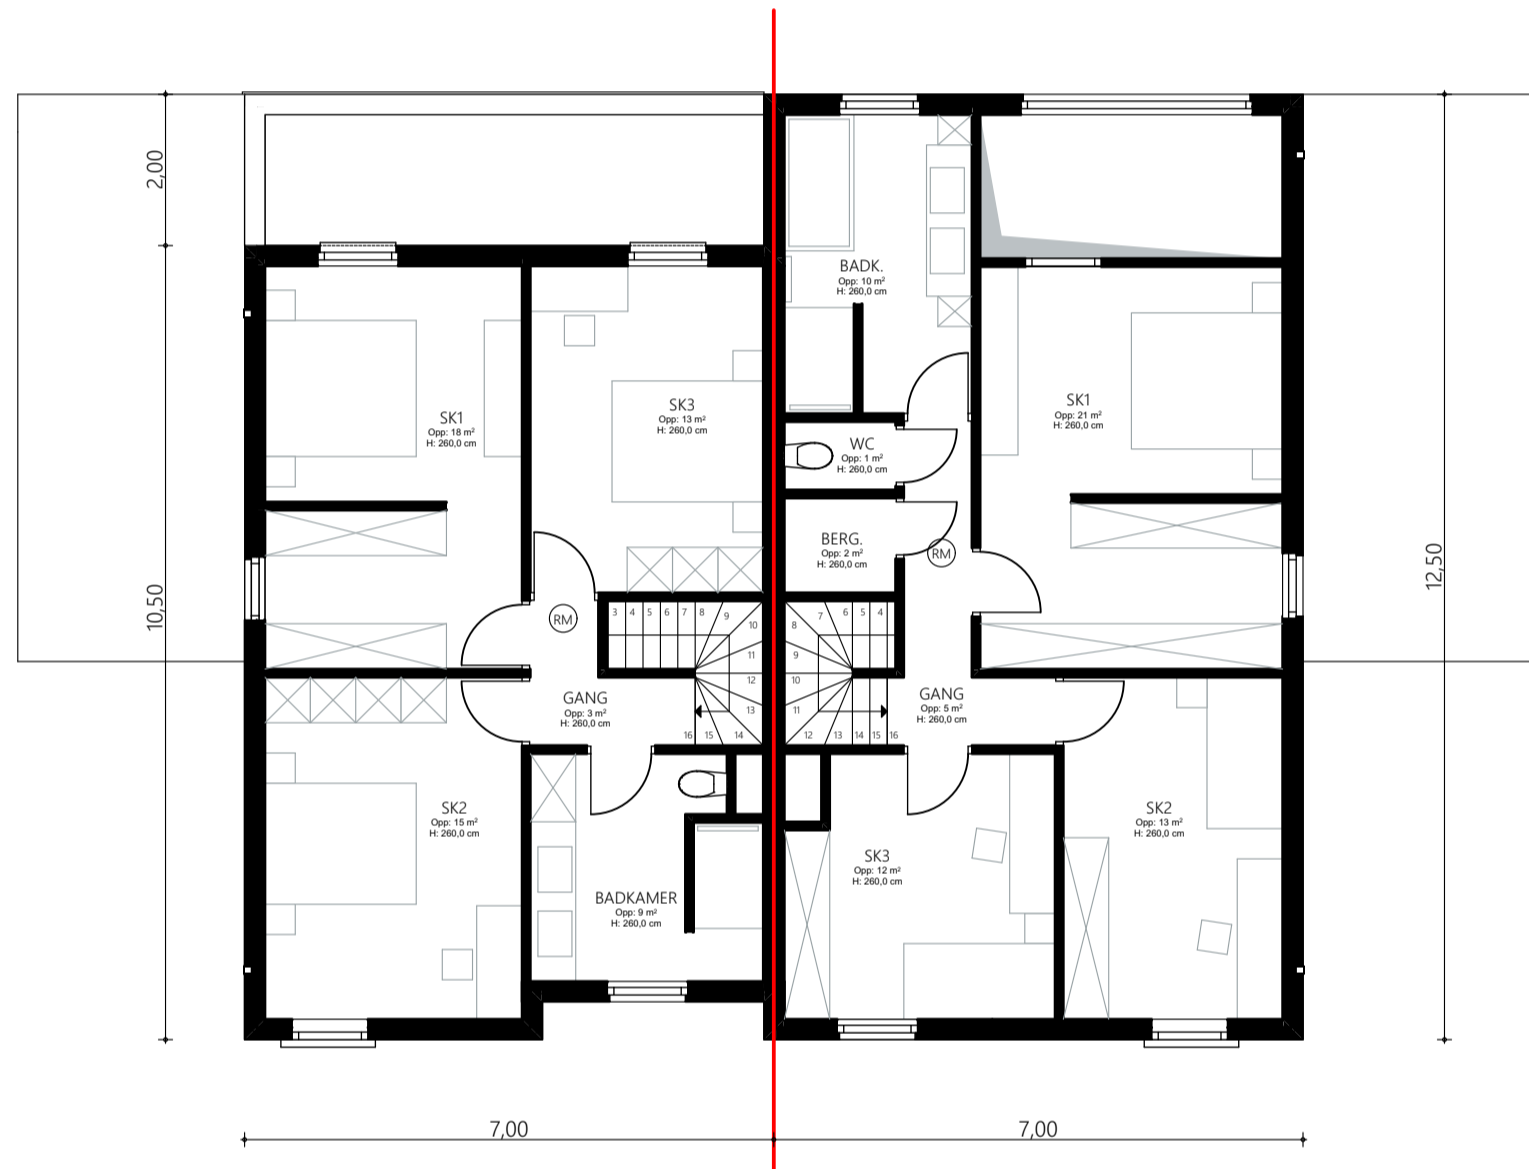

**CB-HOB-M-A**

Type: 2 Halfopen woningen  
 Stijl: Modern  
 Gevelbreedte: 7m

woning A      woning B

GRONDPLAN

woning A      woning B

1e VERDIEPING

DAKENPLAN

**CUBO BIANCO**  
 TEKEN & ONTWERPBUREAU

[www.cubobianco.be](http://www.cubobianco.be)

0 10m

woning A      woning B

VOORGEVEL

ZIJGEVEL RECHTS (WONING B)

woning B      woning A

ACHTERGEVEL

ZIJGEVEL LINKS (WONING A)