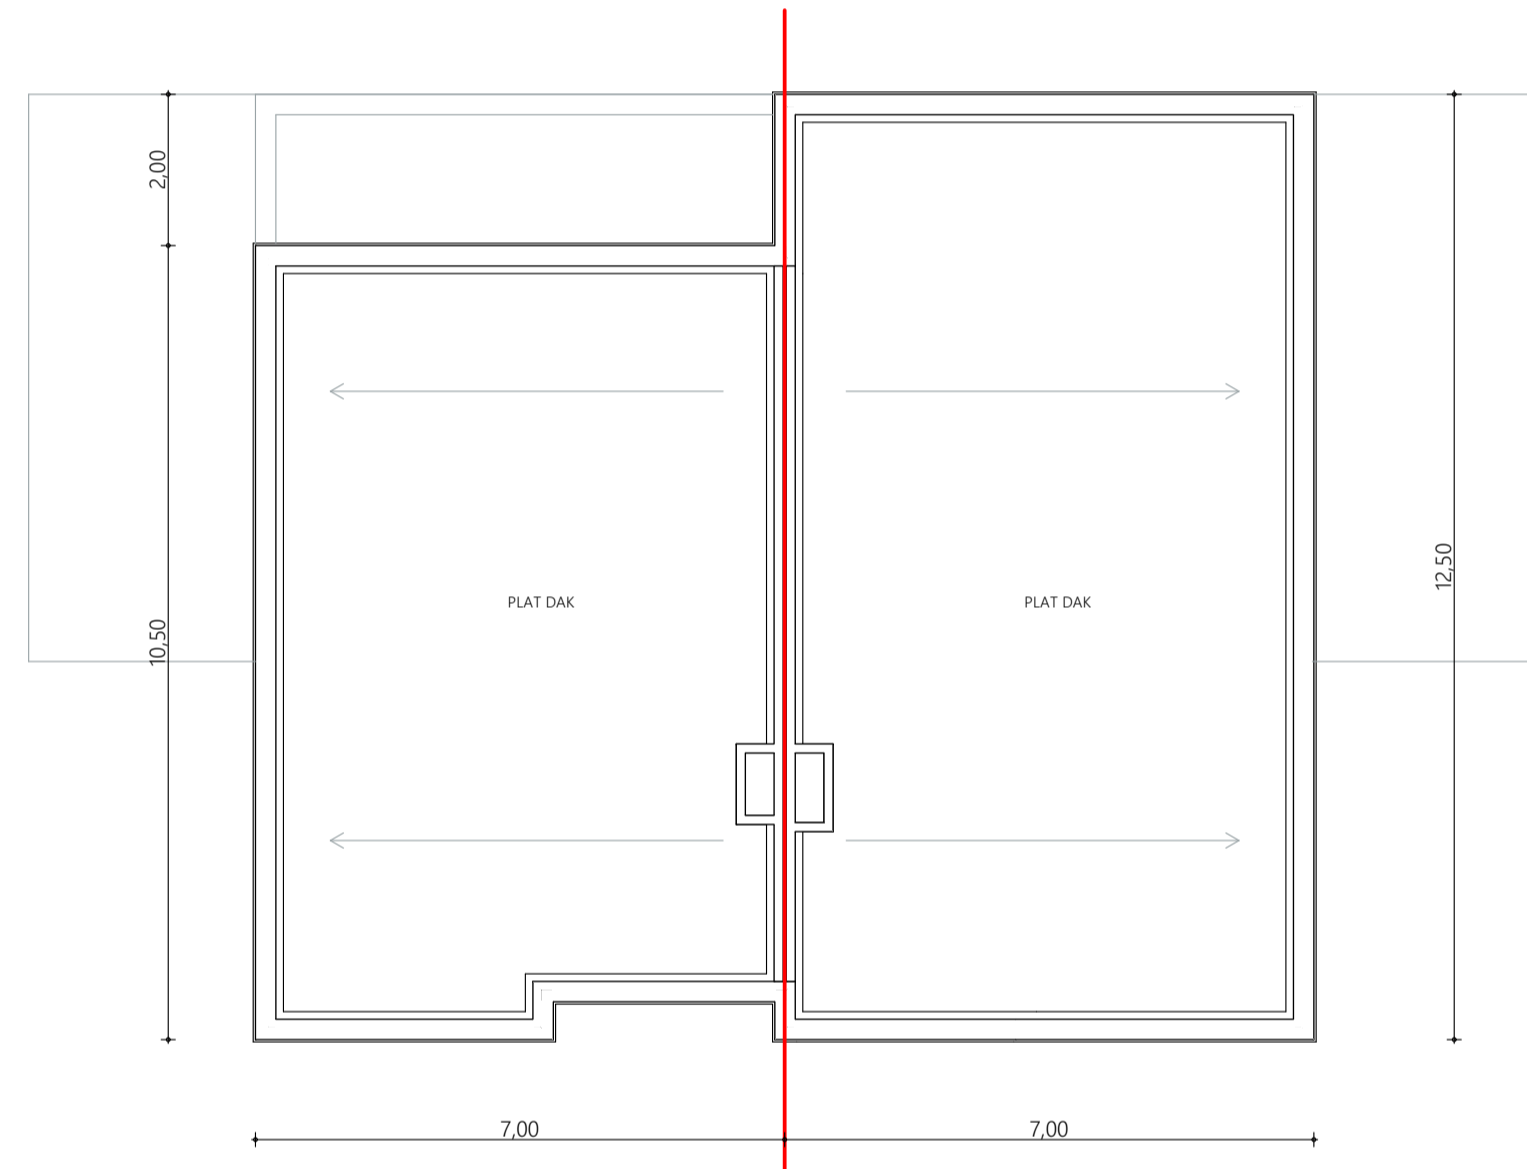

**CB-HOB-M-A**

Type: 2 Halfopen woningen  
 Stijl: Modern  
 Gevelbreedte: 7m

woning A      woning B

GRONDPLAN

woning A      woning B

1e VERDIEPING

DAKENPLAN

**CUBO BIANCO**  
 TEKEN & ONTWERPBUREAU

[www.cubobianco.be](http://www.cubobianco.be)

0 10m

woning A      woning B

VOORGEVEL

ZIJGEVEL RECHTS (WONING B)

woning B      woning A

ACHTERGEVEL

ZIJGEVEL LINKS (WONING A)