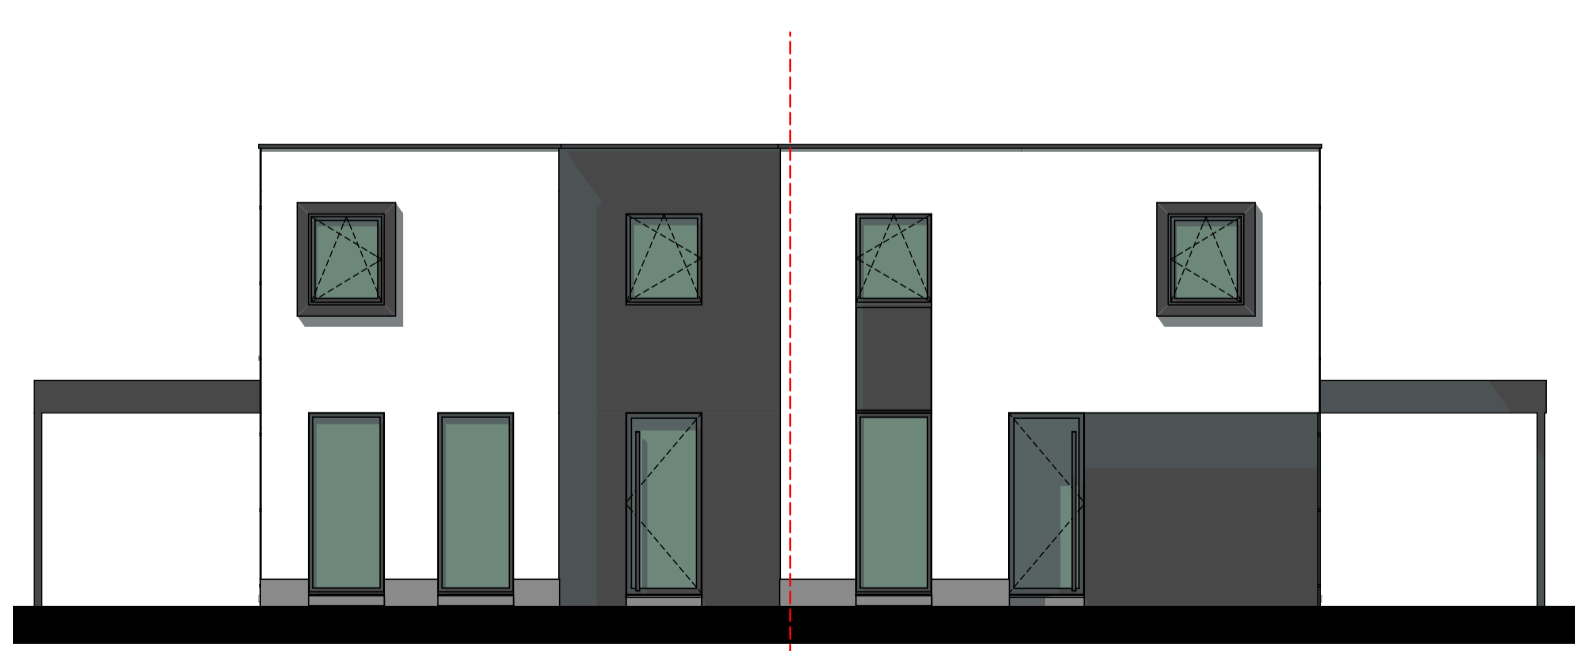

**CB-HOB-M-A**

Type: 2 Halfopen woningen  
 Stijl: Modern  
 Gevelbreedte: 7m

woning A      woning B

GRONDPLAN

woning A      woning B

1e VERDIEPING

DAKENPLAN

**CUBO BIANCO**  
 TEKEN & ONTWERPBUREAU

[www.cubobianco.be](http://www.cubobianco.be)

0 10m

woning A      woning B

VOORGEVEL

ZIJGEVEL RECHTS (WONING B)

woning B      woning A

ACHTERGEVEL

ZIJGEVEL LINKS (WONING A)