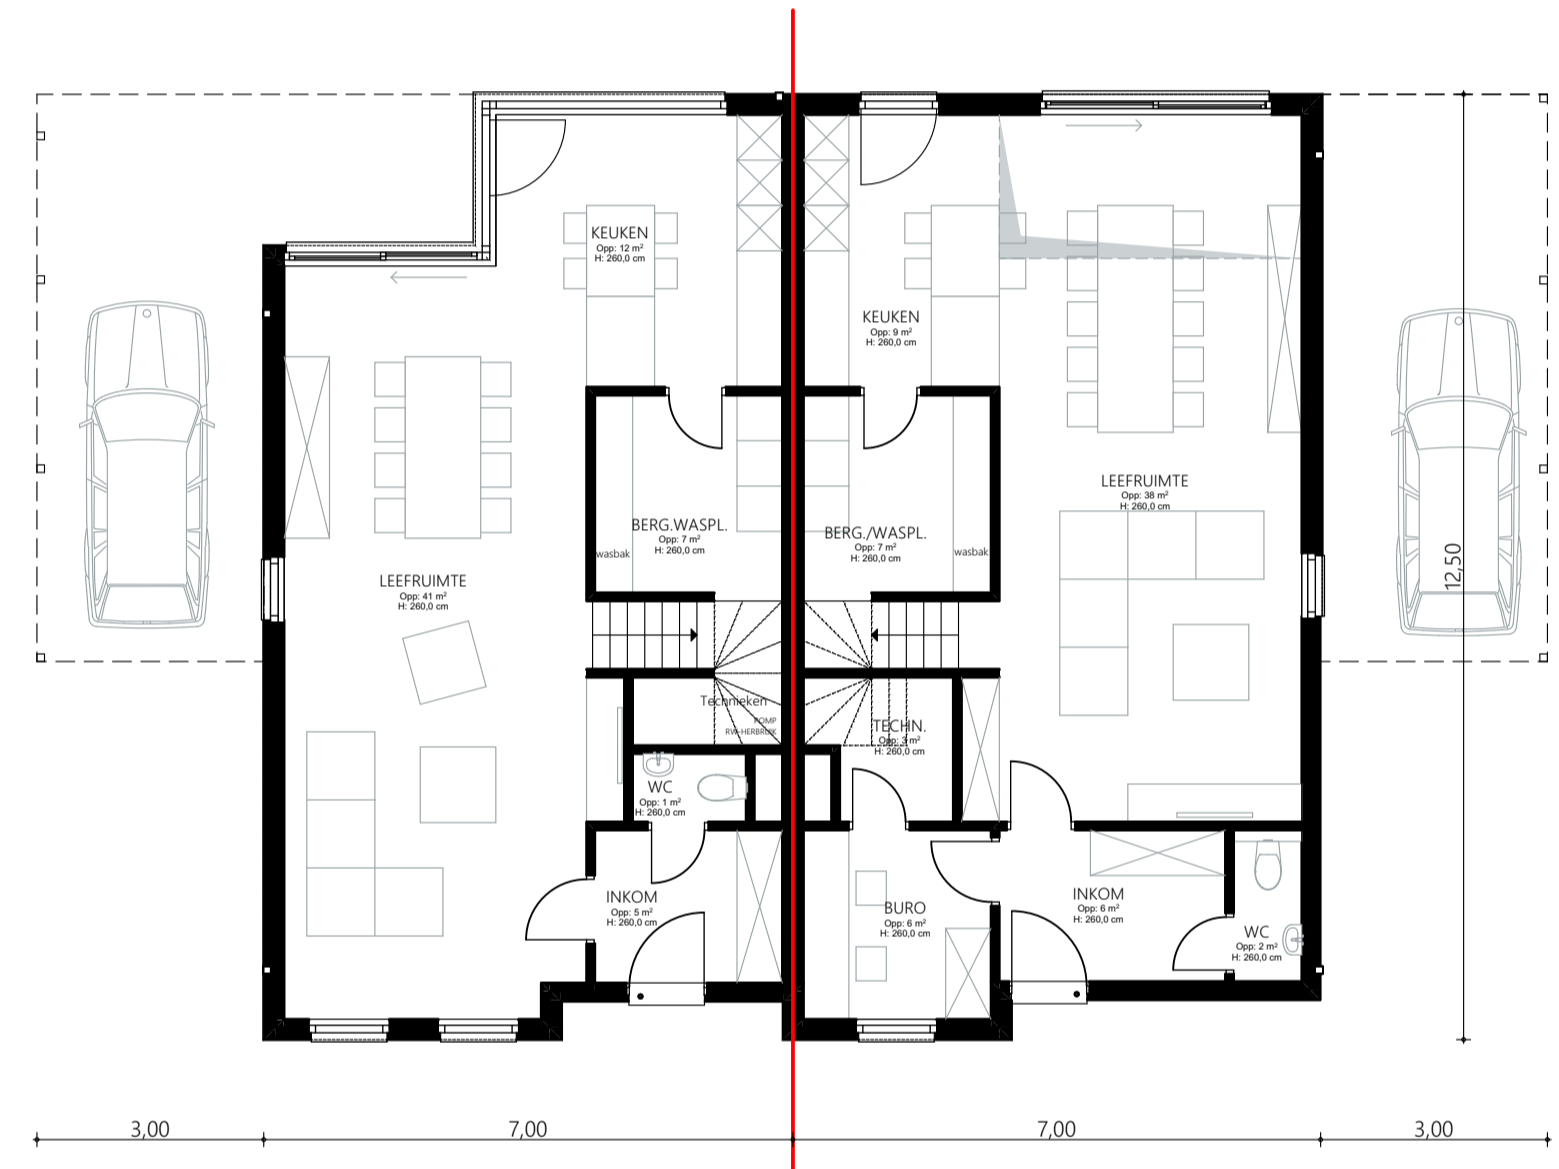

**CB-HOB-M-A**

Type: 2 Halfopen woningen  
 Stijl: Modern  
 Gevelbreedte: 7m

woning A      woning B

GRONDPLAN

woning A      woning B

1e VERDIEPING

DAKENPLAN

**CUBO BIANCO**  
 TEKEN & ONTWERPBUREAU

[www.cubobianco.be](http://www.cubobianco.be)

0 10m

woning A      woning B

VOORGEVEL

ZIJGEVEL RECHTS (WONING B)

woning B      woning A

ACHTERGEVEL

ZIJGEVEL LINKS (WONING A)