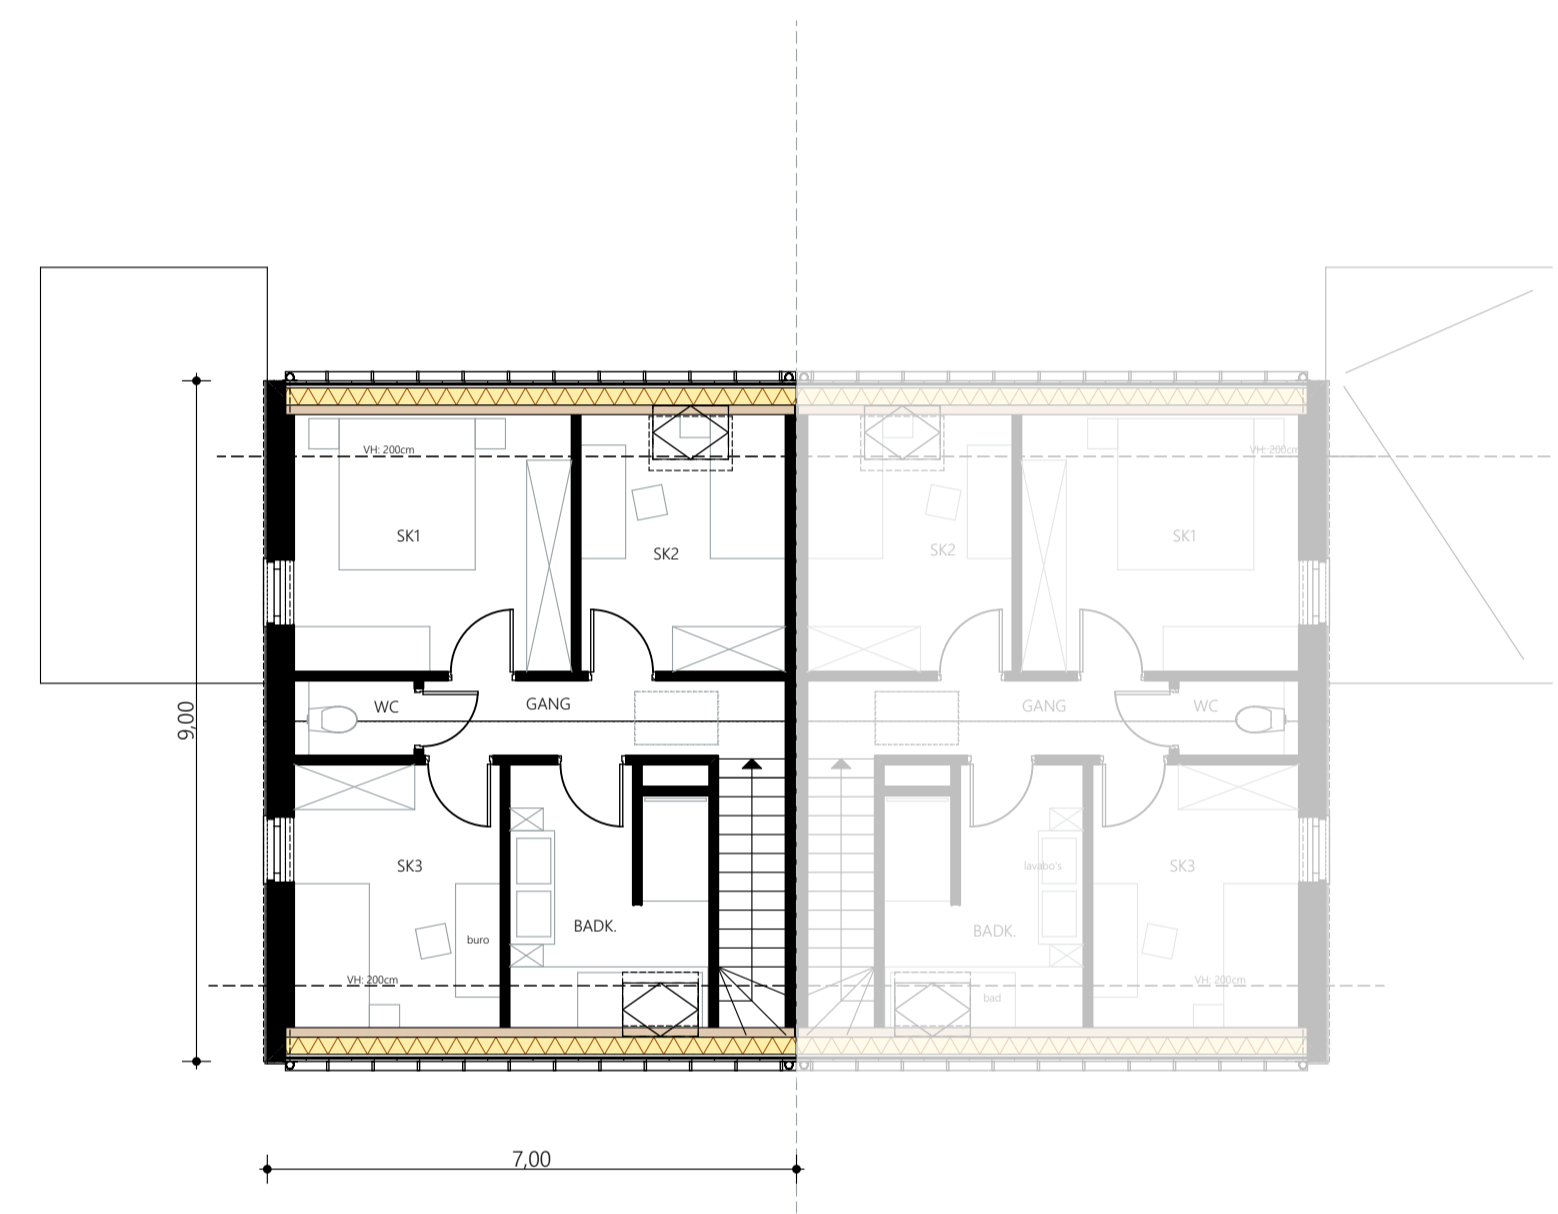

CB-HOB-P-A

Type: Halfopen bebouwing
Stijl: Pastorij
Gevelbreedte: 7 m
Bruto oppervlakte: 148 m²
 - gelijkvloers: 63 m²
 - verdieping: 63 m²
 - zolder: 22 m²
Aantal slaapkamers: 3

GRONDPLAN

1e VERDIEPING

ZOLDERVERDIEPING

CUBO BIANCO
 TEKEN & ONTWERPBURO

www.cubobianco.be

0 10m

VOORGEVEL

ZIJGEVEL LINKS

ACHTERGEVEL