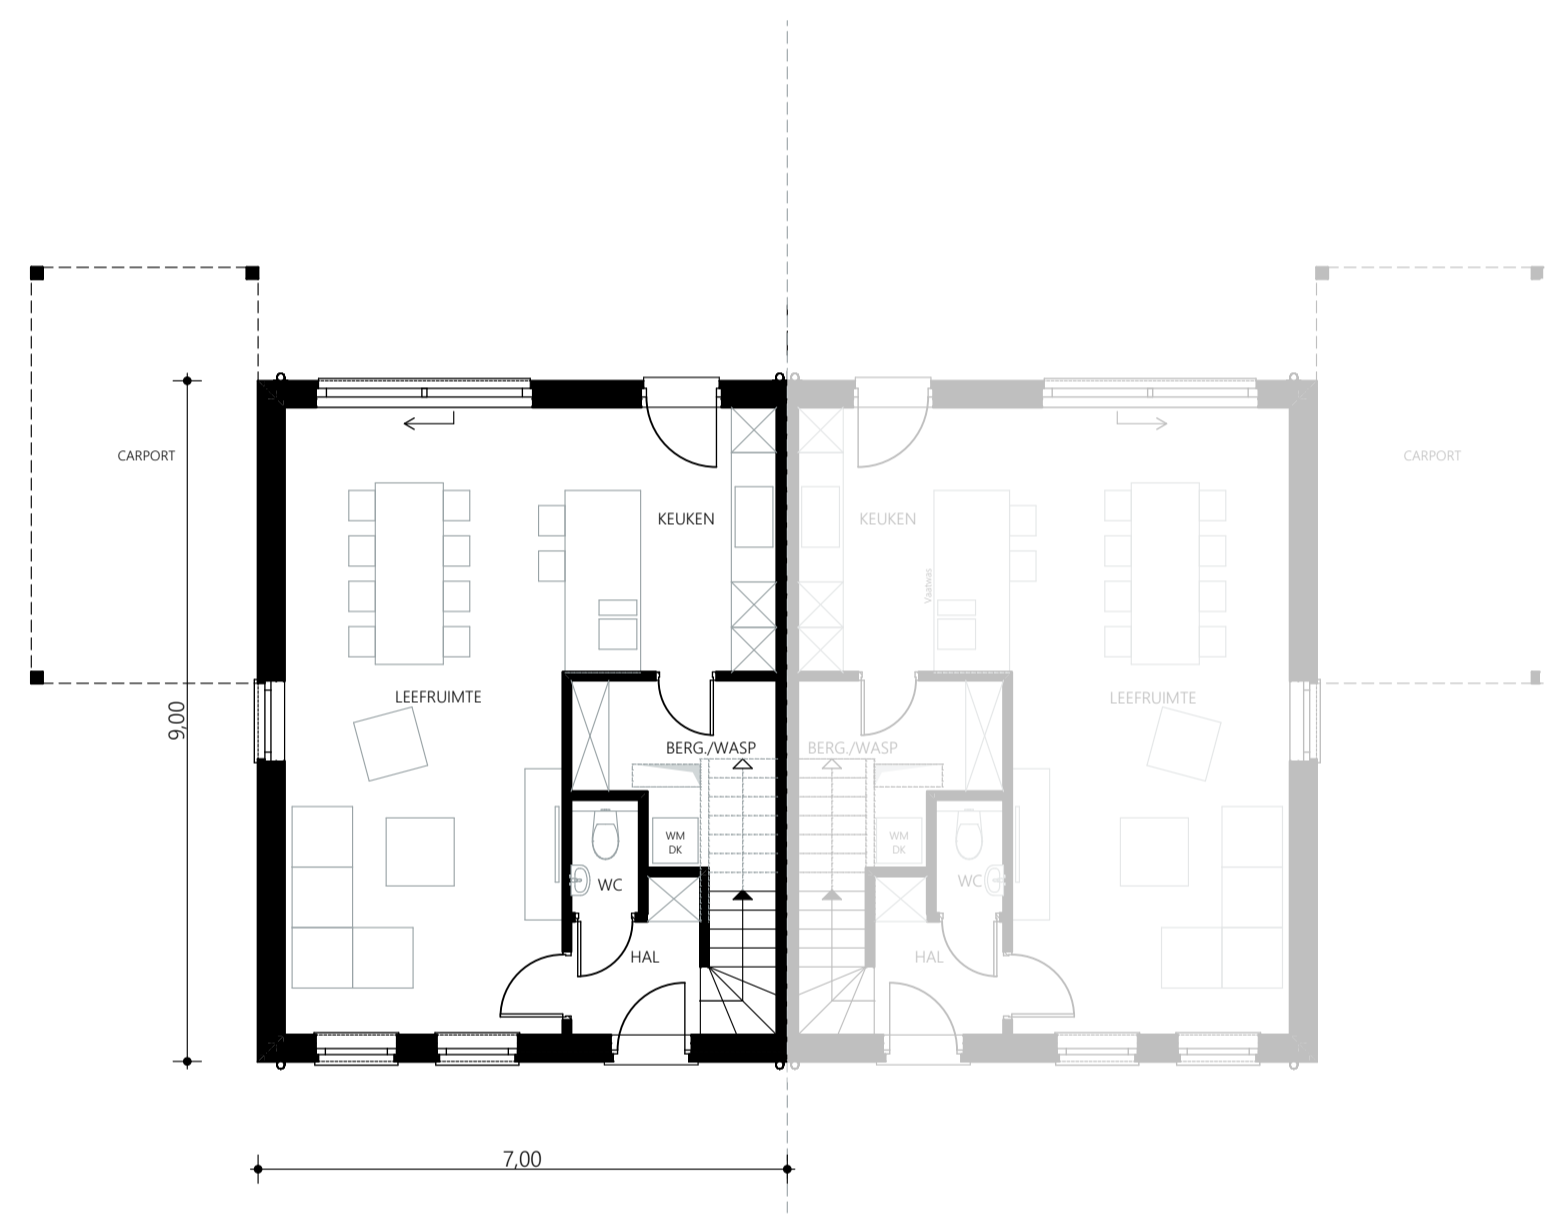

CB-HOB-P-A

Type: Halfopen bebouwing
Stijl: Pastorij
Gevelbreedte: 7 m
Bruto oppervlakte: 148 m²
 - gelijkvloers: 63 m²
 - verdieping: 63 m²
 - zolder: 22 m²
Aantal slaapkamers: 3

GRONDPLAN

1e VERDIEPING

ZOLDERVERDIEPING

CUBO BIANCO
 TEKEN & ONTWERPBURO

www.cubobianco.be

0 10m

VOORGEVEL

ZIJGEVEL LINKS

ACHTERGEVEL