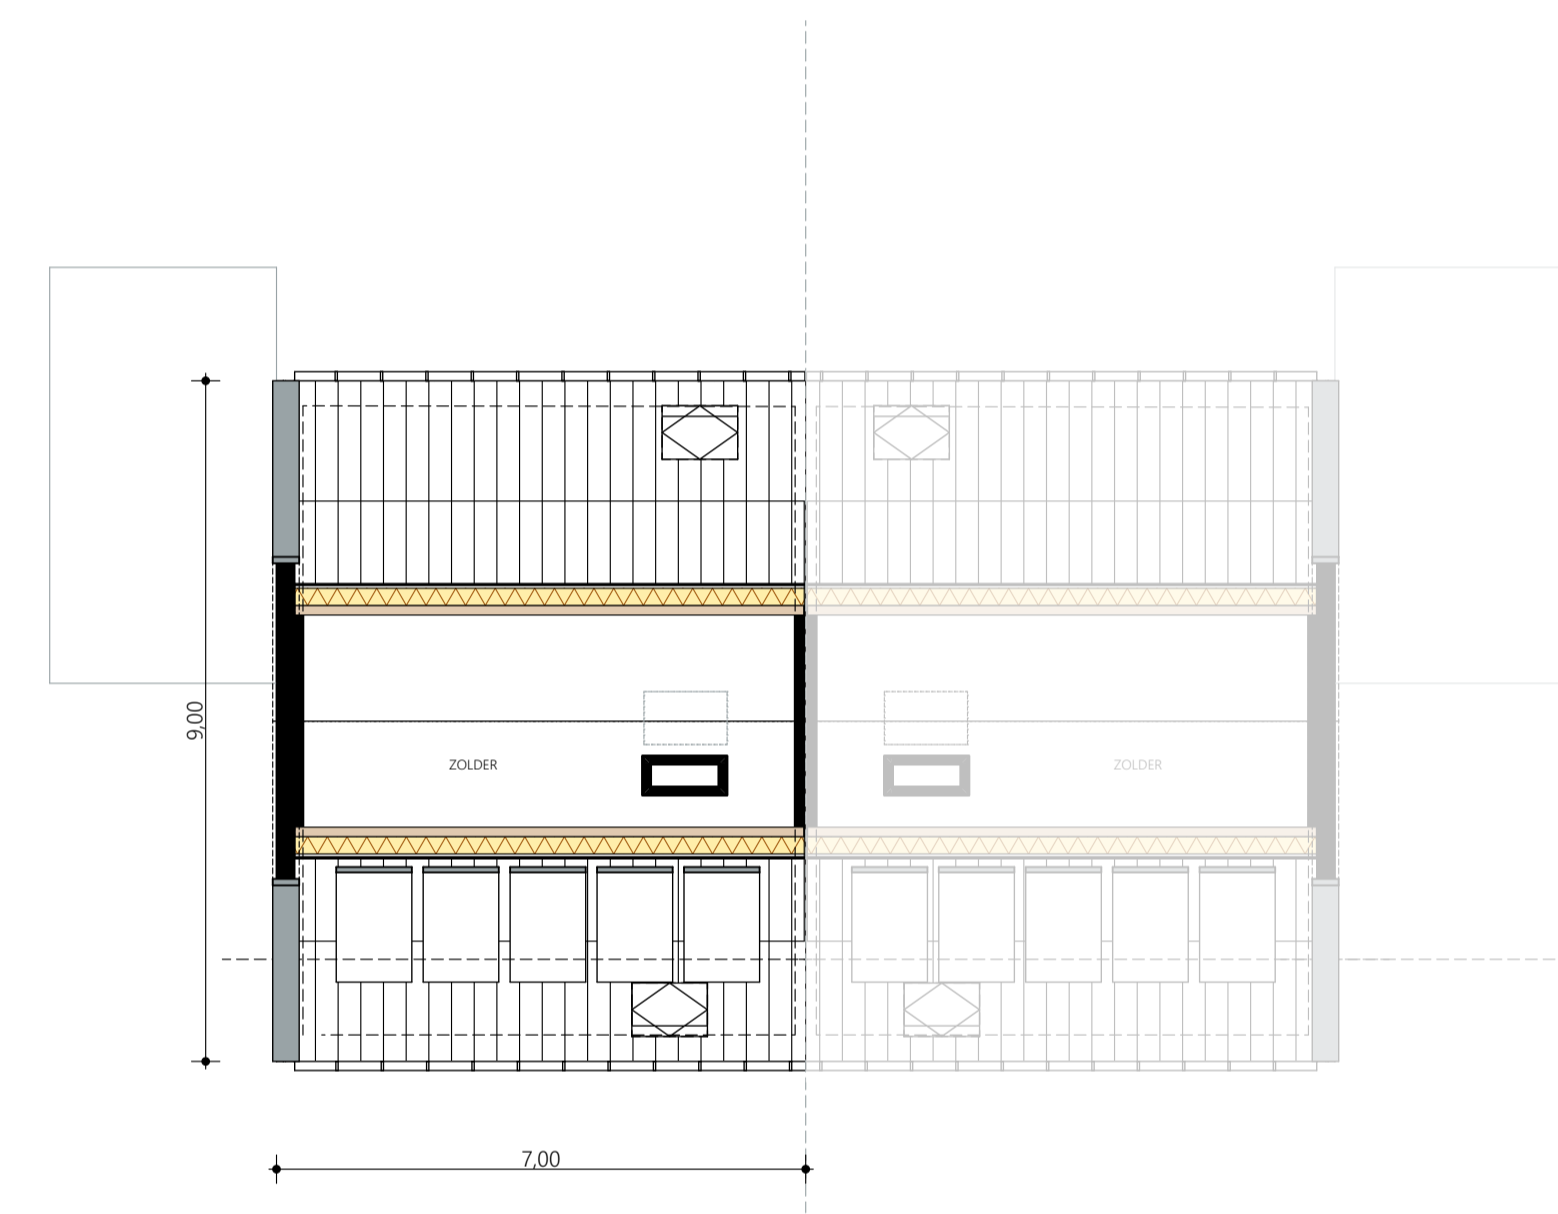

CB-HOB-P-A

Type: Halfopen bebouwing
Stijl: Pastorij
Gevelbreedte: 7 m
Bruto oppervlakte: 148 m²
 - gelijkvloers: 63 m²
 - verdieping: 63 m²
 - zolder: 22 m²
Aantal slaapkamers: 3

GRONDPLAN

1e VERDIEPING

ZOLDERVERDIEPING

CUBO BIANCO
 TEKEN & ONTWERPBURO

www.cubobianco.be

0 10m

VOORGEVEL

ZIJGEVEL LINKS

ACHTERGEVEL